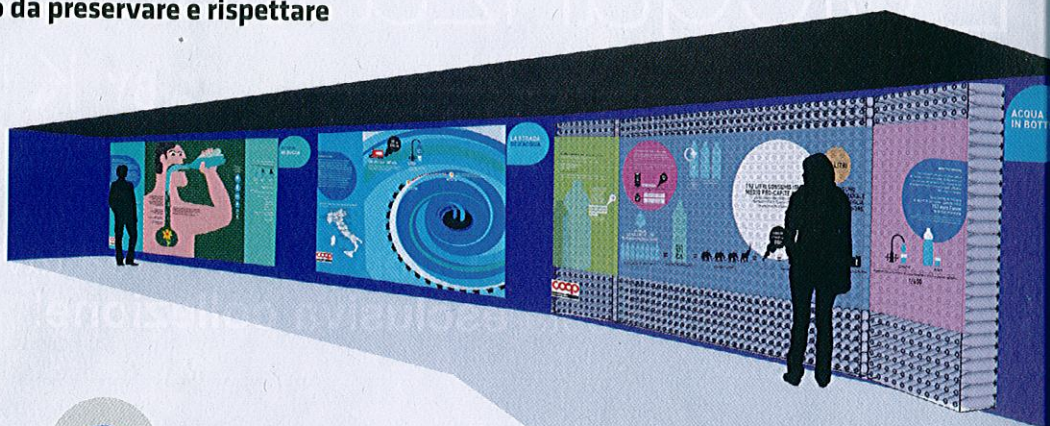

Spazio Natur.acqua

mostra interattiva permanente

Esordisce a Brescia, nell'area verde di AmbienteParco,
la mostra interattiva sul tema dell'acqua,
bene prezioso da preservare e rispettare

Scarica l'invito per l'inaugurazione su :
www.e-coop.it (pagine di Coop Lombardia).
Guarda le foto e segui gli aggiornamenti sul
profilo ufficiale di Facebook di Coop Lombardia
www.facebook.com/coop.lombardia

Conoscere, scoprire, giocare con l'acqua per imparare a rispettarla e preservarla: apre a Brescia uno dei primi percorsi espositivi interattivi all'interno di AmbienteParco, l'area verde nel centro di Brescia dedicata alla sostenibilità ambientale. Realizzato in collaborazione con Coop Lombardia, con il contributo di Fondazione ASM e del Comune di Brescia, lo Spazio Natur.acqua si pone l'obiettivo di sensibilizzare famiglie, bambini e scuole sull'importanza del rispetto e del risparmio nei consumi quotidiani dell'acqua, risorsa tanto preziosa per la vita del pianeta quanto limitata. Un'immersione educativa stimolante in un tunnel subalveo, con grandi vetrate per l'osservazione della flora e della fauna

locali lacustri, fra esposizioni e allestimenti per la scoperta attiva e sperimentale dell'acqua, nelle sue componenti tecnico-scientifiche, naturalistiche ed etiche.

La mostra attraverso pannelli espositivi ed exhibit interattivi affronta tematiche quali: la disponibilità di risorse locali (acquedotto e depurazione), globali (acqua nel mondo e acqua virtuale), le componenti energetiche (acqua come fonte e come consumo di energia) e la logistica e l'approvvigionamento dell'acqua in bottiglia.

E per finire, in un ambiente sospeso su un vero laghetto, cui si accede attraverso un ponticello, l'acqua si mette in gioco, con postazioni interattive, dedicate al gioco e alla manipolazione. ●

AMBIENTEPARCO IN COLLABORAZIONE CON COOP LOMBARDIA